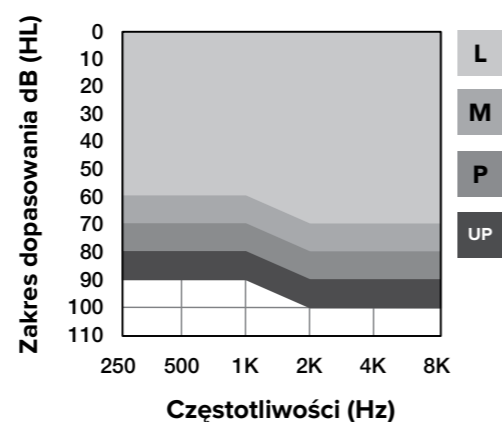

mRIC R

Genesis AI 24 | 20 | 16

Intrigue AI 24 | 20 | 16

Najmniejszy w branży ładowalny aparat słuchowy RIC z czujnikami ruchu, mRIC R jest o 20% mniejszy niż poprzednie modele mRIC i oferuje do 41h pracy na jednym ładowaniu akumulatora.

Dostępne kolory

Zakres dopasowania

Rozmiary baterii: 312

Kluczowe funkcje

	24 Kanały	20 Kanałów	16 Kanałów
Tłumacz	●		
Multiflex Tinnitus Pro	●	●	
Transkrypcja	●	●	
Tryb Edge +	●	●	●
Asystent smart	●	●	●
2-kierunkowe audio & Znajdź mój telefon*	●	●	●
Monitorowanie aktywności i zaangażowania	●	●	●
Powiadomienie o upadku	●	●	●
Przypomnienia & Samodiagnostyka	●	●	●
Automatyczne uśpienie	●	●	●
Tap Control (podwójne stuknięcie)	●	●	●
Słuchawka SnapFit 2.0 & Odbiornik w obudowie indywidualnej (65 dB UP - Ultra Power)	●	●	●
TeleHear & Rem Target Match	●	●	●
Akcesoria StarLink	●	●	●
My Starkey/My Audibel & Hear Share Apps	●	●	●