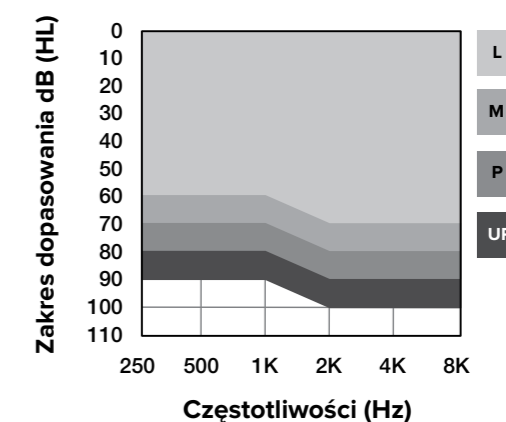

Dostępne kolory

Zakres dopasowania