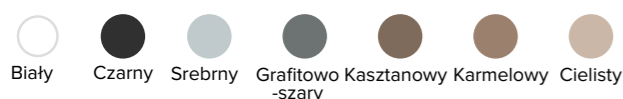

Dostępne kolory

Zakres dopasowania

Rozmiary baterii: 312

Kluczowe funkcje

	24 Kanały	20 Kanałów	16 Kanałów
Tłumacz	●		
Multiflex Tinnitus Pro	●	●	
Transkrypcja	●	●	
Tryb Edge +	●	●	●
Asystent smart	●	●	●
2-kierunkowe audio & Znajdź mój telefon*	●	●	●
Monitorowanie aktywności i zaangażowania	●	●	●
Powiadomienie o upadku	●	●	●
Przypomnienia & Samodiagnostyka	●	●	●
Automatyczne uśpienie	●	●	●
Tap Control (podwójne stuknięcie)	●	●	●
Słuchawka SnapFit 2.0 & Odbiornik w obudowie indywidualnej (65 dB UP - Ultra Power)	●	●	●
TeleHear & Rem Target Match	●	●	●
Akcesoria StarLink	●	●	●
My Starkey/My Audibel & Hear Share Apps	●	●	●